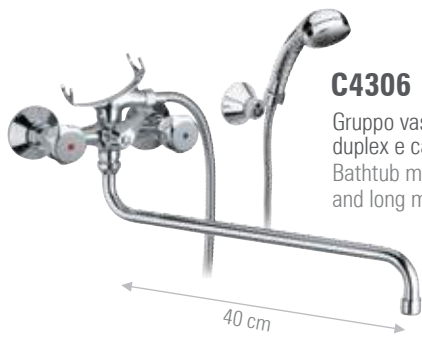

C4306

Gruppo vasca esterno con doccia duplex e canna lunga girevole.
Bathtub mixer with duplex shower and long movable spout.

CR